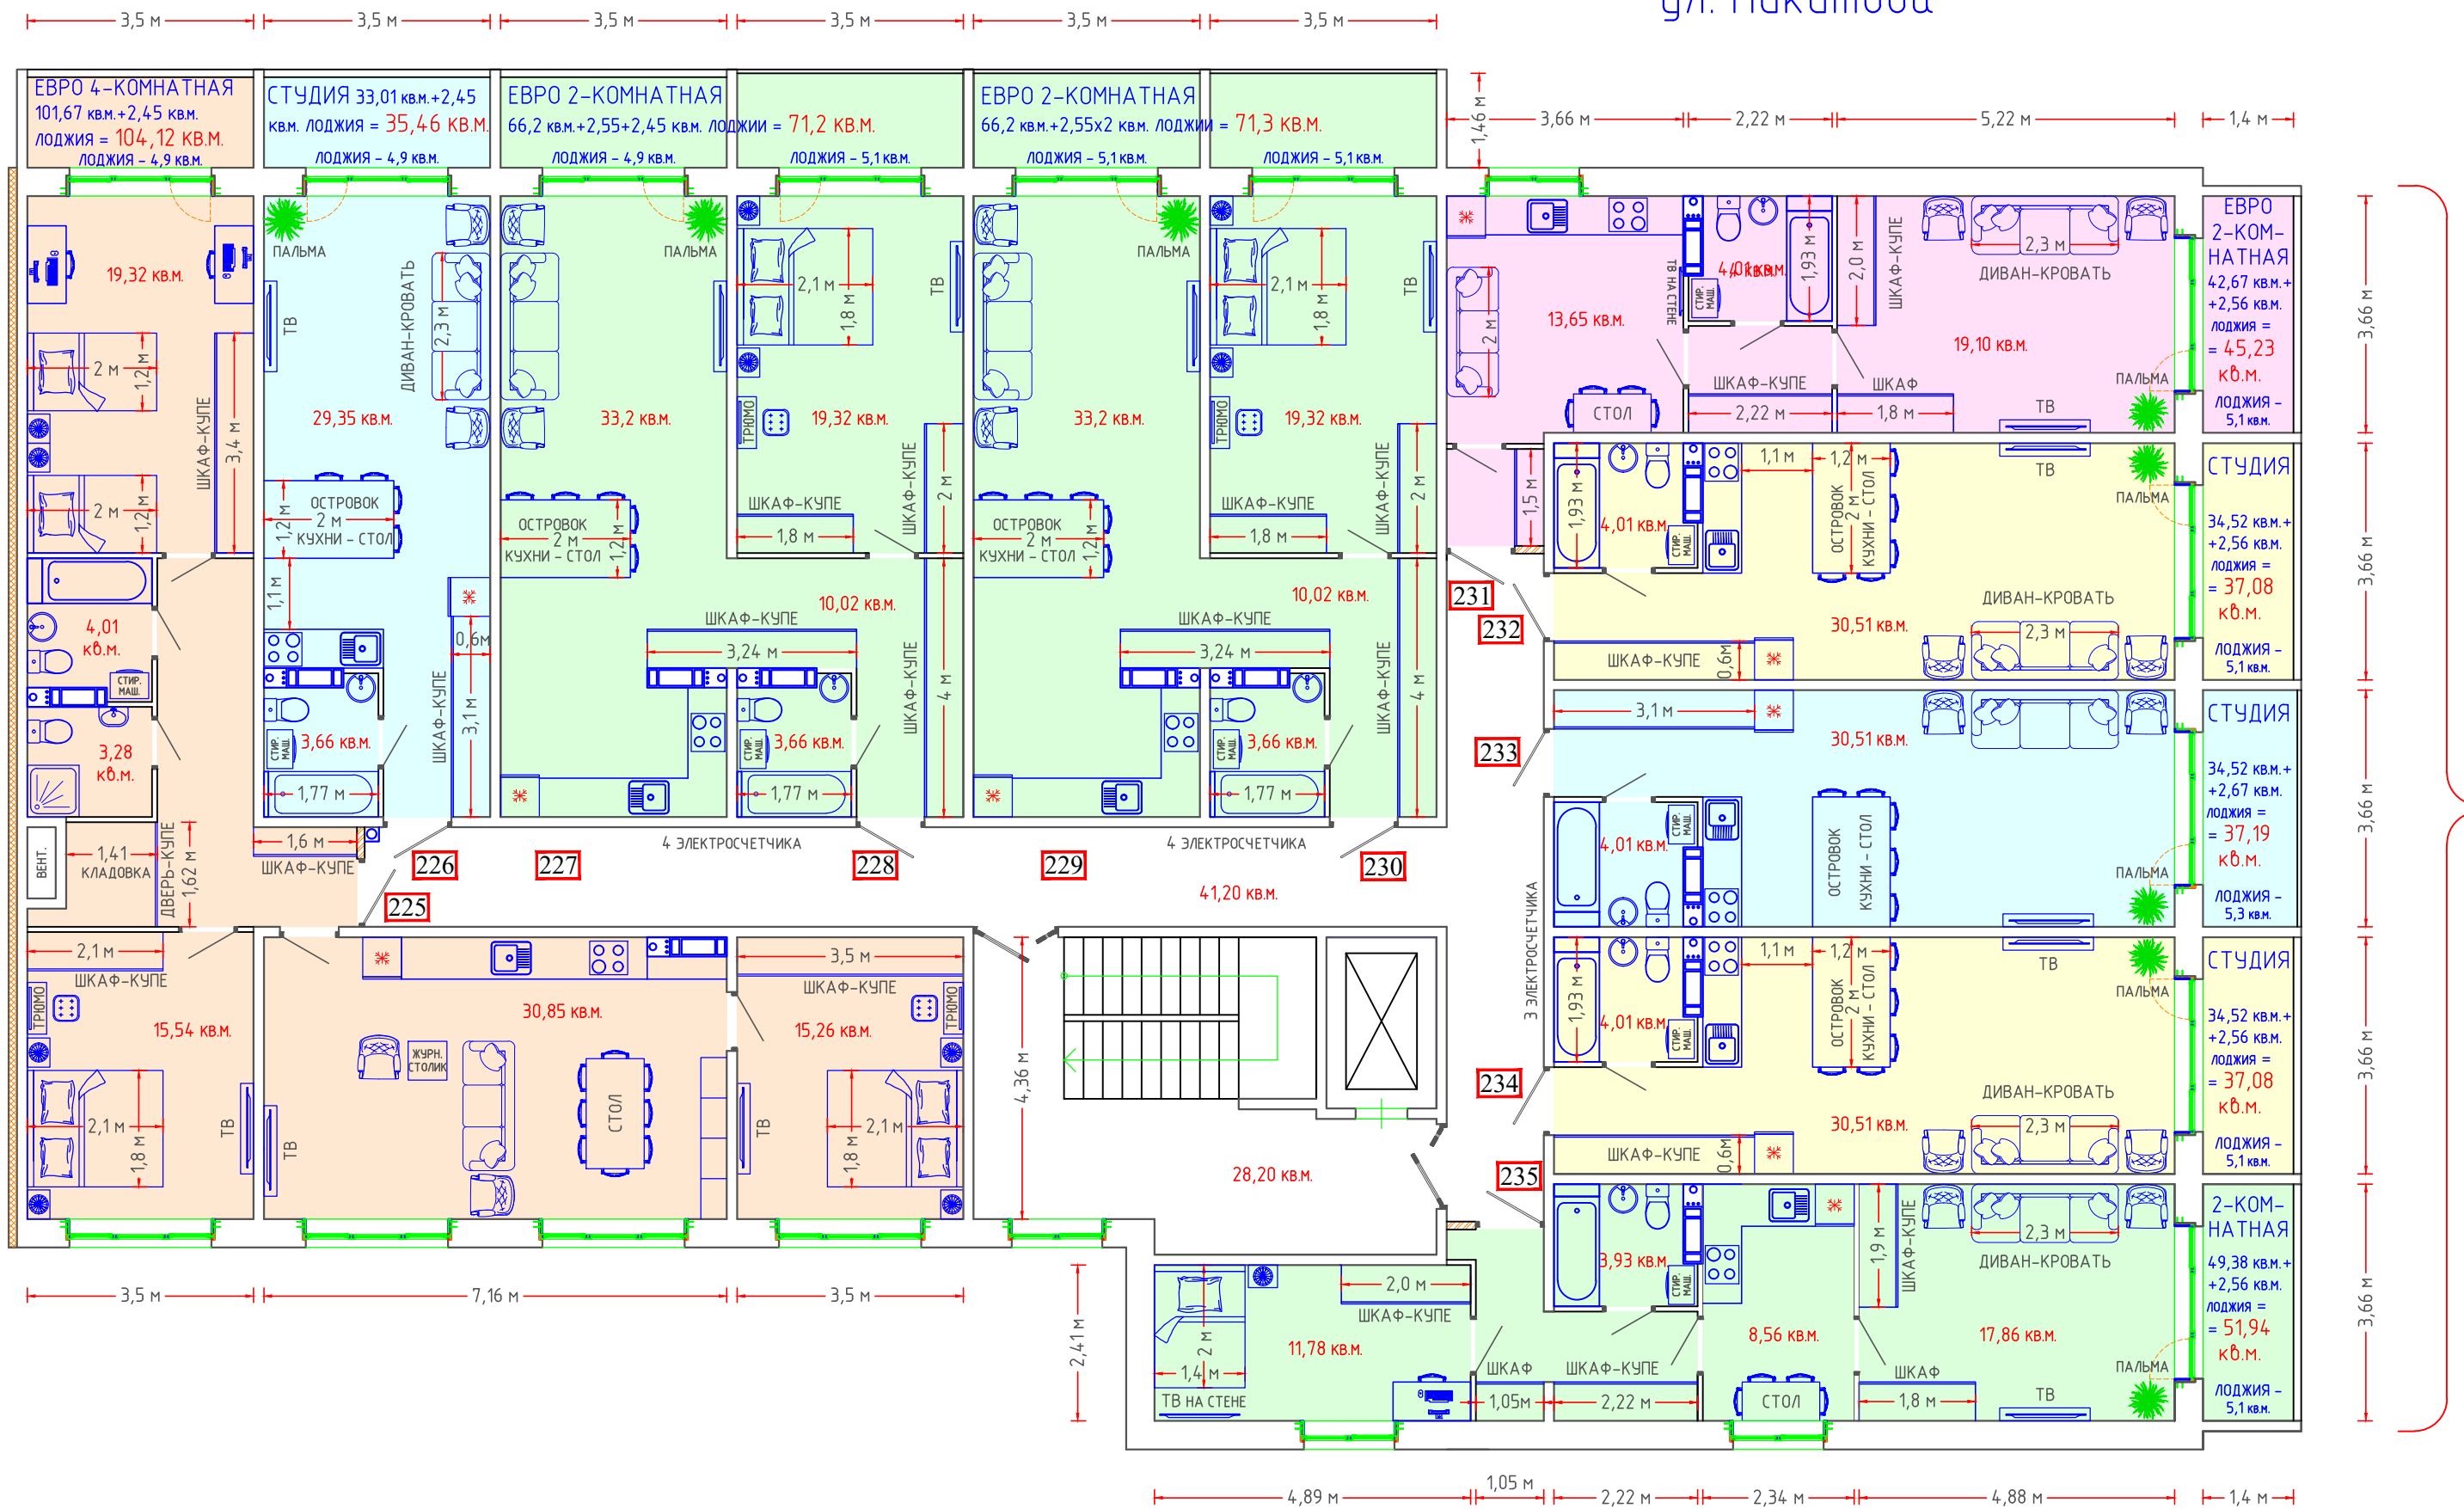

ПЛАН 9-ГО ЭТАЖА (1 ОЧЕРЕДЬ).

КВАРТИРЫ ОТ 1,48 млн. – 4 2 000 руб./кв.м.

ул. Никитова

пр. Ленинградский река С.Двина Храм Александра Невского